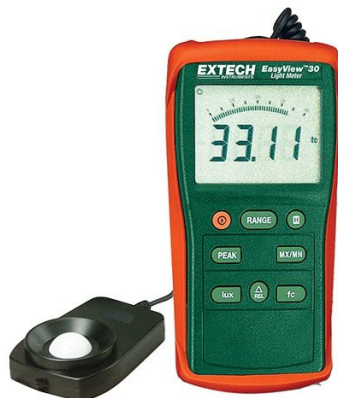

Измеритель освещенности Extech EA31

Описание измерителя освещенности Extech EA31

Тип оборудования: Измеритель освещенности, люксметр

Модель: Extech EA31

Описание: Прибор для измерения освещенности

Гарантия на измеритель освещенности Extech EA31: 12 мес.

Назначение прибора:

Измеритель освещенности Extech EA31 имеет широкий диапазон световых измерений до 20 тысяч св./люксов. Измерения, скорректированные по косинусу и цвету. Функция удержания данных.

Особенности измерителя освещенности Extech EA31:

Компактный и строгий дизайн с широким дисплеем

Модель с низким уровнем колебания измеряет до 2 000 св./ 20 000 люксов.

Измерения, скорректированные по косинусу и цвету.

Индикатор заряда батареи и выхода за пределы номинала.

Использует точный кремниевый фотодиодный сенсор с трехфутовым спиралевидным кабелем для удобного хранения.

Функция удержания данных на дисплее и регистрация мин./макс. показаний

Автоматическое отключение, нулевая функция.

В комплект поставки входит: встроенное крепление, телеметрический датчик с защитным покрытием, резиновый чехол и 6 батарей серии AAA.