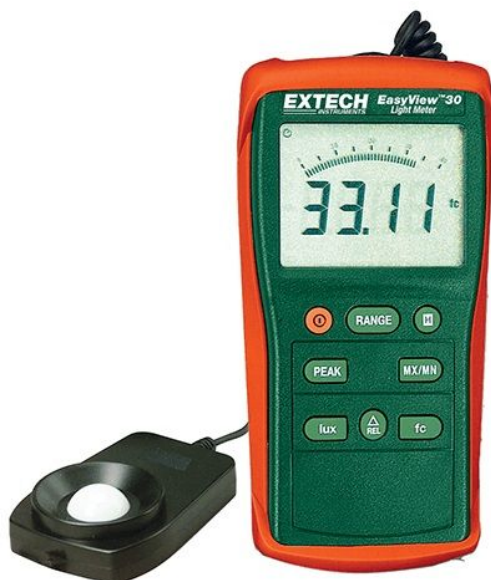

# Экстекометр EA30

## Характеристики

Компактная и прочная конструкция

Самый широкий диапазон освещенности до 40 000Fc/400 000 люкс идеально подходит для наружного применения

Большой дисплей с гистограммой, Относительная функция для нуля или отклонения от эталонного значения

Размеры: 5,9×2,8×1 0,4 дюйма (150 x 72 x 33 мм)

Вес: 8,3 унции (235 г)

Экспонометр EA30 отличается компактной и прочной конструкцией и большим дисплеем.

диапазоны: 40 000Fc в 4 диапазонах и 400 000 люкс в 5. Сохранение данных фиксирует показания на дисплее. MIN/MAX показания. Функция нуля Измерения с коррекцией косинуса и цвета. Индикация низкого заряда батареи и превышения диапазона.