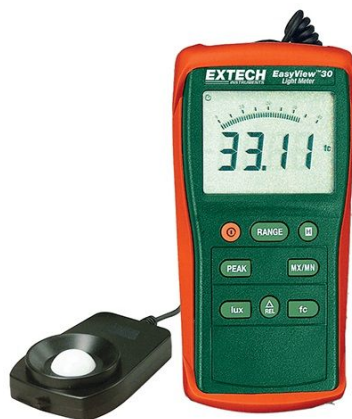

Измеритель освещенности с функцией памяти Extech EA33

Описание измерителя освещенности с функцией памяти Extech EA33

Тип оборудования: Измеритель освещенности, люксметр

Модель: Extech EA33

Описание: Прибор для измерения освещенности

Гарантия на измеритель освещенности с функцией памяти Extech EA33: 12 мес.

Назначение прибора:

Измеритель освещенности с функцией памяти Extech EA33 имеет большой ЖК дисплей с функцией освещенности и дополнительными характеристиками. Широкий диапазон измерений до 99990 св. (999900 люкс) с разрешением в 0,001 св. и 0,01 люкс.

Особенности измерителя освещенности с функцией памяти Extech EA33:

Широкий диапазон измерений до 99990 св. (999900 люксов) с разрешением в 0,001 св. и 0,01 люкс.

Ярко освещенные вычисления.

Сохранение данных и сигнал на 50 измерений, включая реальную или относительную отметку времени.

Волнообразная функция исключает эффект рассеянного светового излучения от исходного измерения источника света.

Функция автоматического отключения мощности после последнего нажатия ключа с деактивированной характеристикой.

Функция синхронизации – относительные показания, показания в абсолютном значении и процент отклонения; функция сравнения с высокими и низкими сигналами.

Корректировка косинуса и цвета CNS 5119 Класс II.